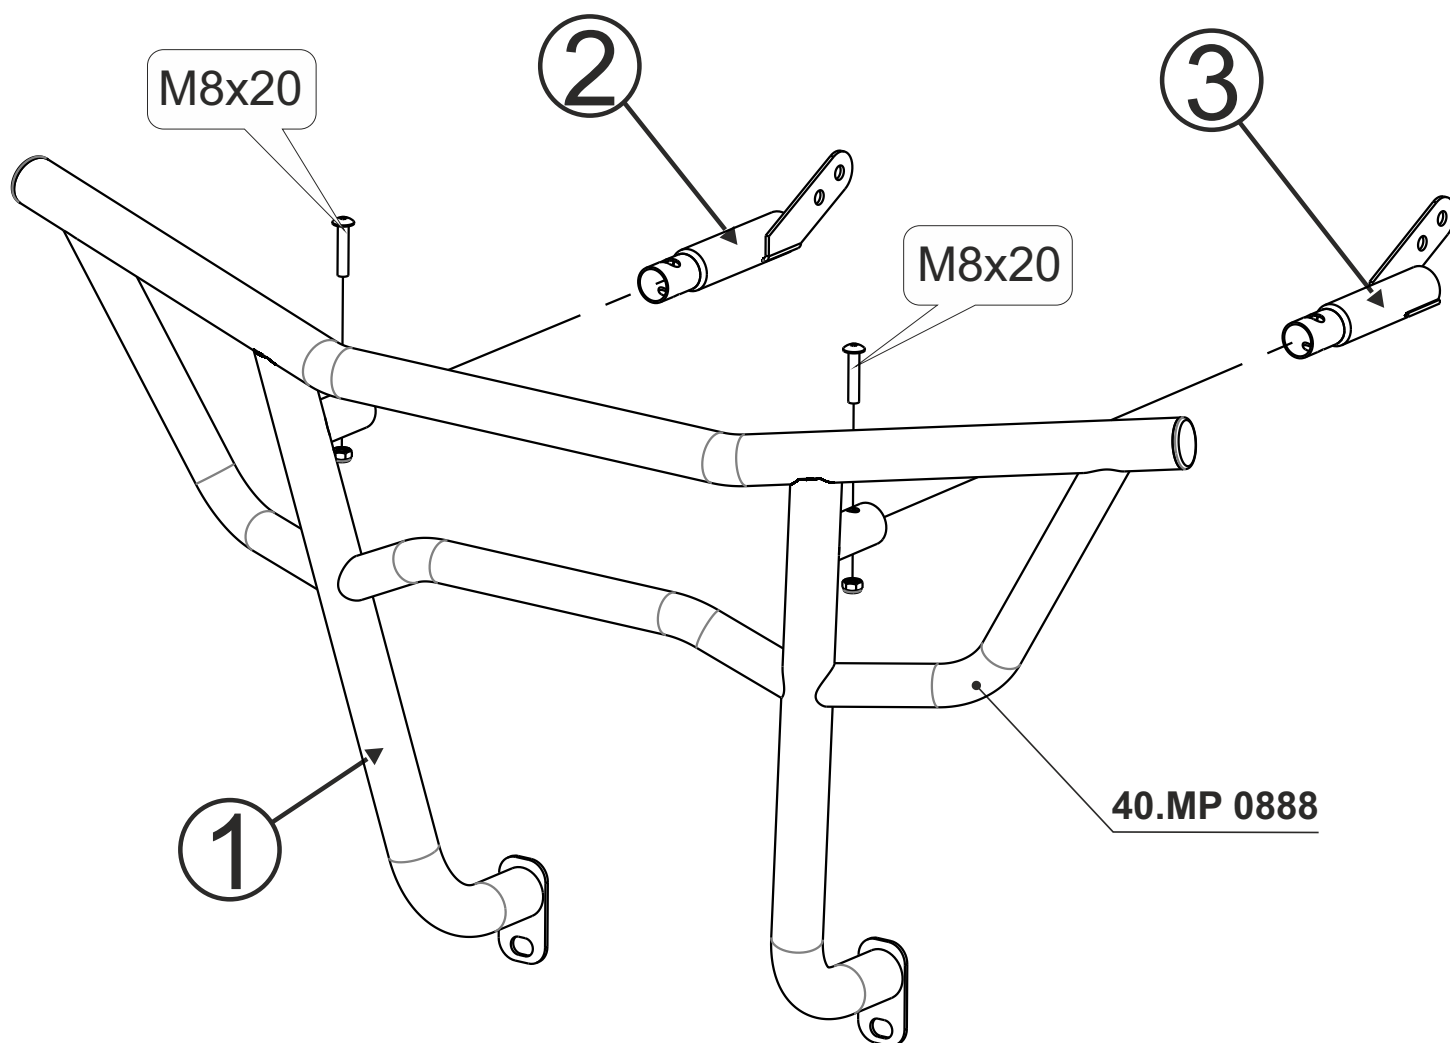

# Бампер задний CFMOTO ZFORCE 950 SPORT-4 EPS 2024-

Материал: сталь

## Основные комплектующие на бампер

Наименование	Бампер	Комплектация
Осн.часть	40. MP 0888	1) 1x Бампер
		2) 1x Кронштейн
		3) 1x Кронштейн
		2x Винт M8x40
		2x Гайка M8

[www.stormprotect.ru](http://www.stormprotect.ru)