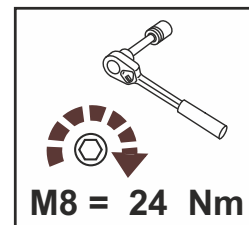

Бампер задний CFMOTO ZFORCE 950 SPORT-4 EPS 2024-

Материал: сталь

Основные комплектующие на бампер

Наименование	Бампер	Комплектация
Осн.часть	40. MP 0888	1) 1x Бампер
		2) 1x Кронштейн
		3) 1x Кронштейн
		2x Винт M8x40
		2x Гайка M8

www.stormprotect.ru